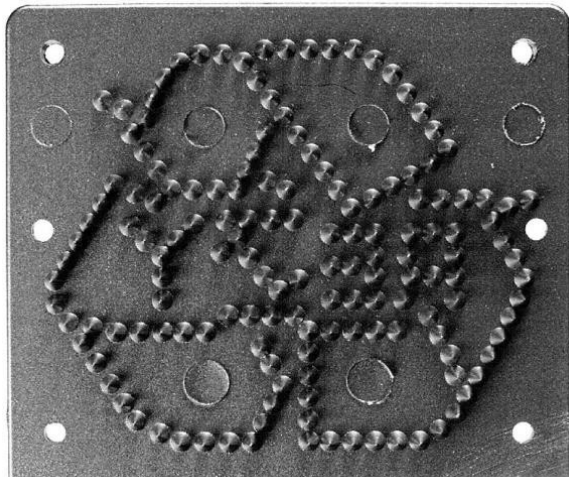

Symbole RESY

Attributs du produit :

Designation: Symbole RESY mini 25x25mm, Symbole RESY 60x70mm

Conditionnement: paquet de 10 pièces

Description brève du produit :

Sigle perforant en métal RESY pour formes plates et rotatives.

Description du produit :

Disponibles en 25x25mm et 60x70mm