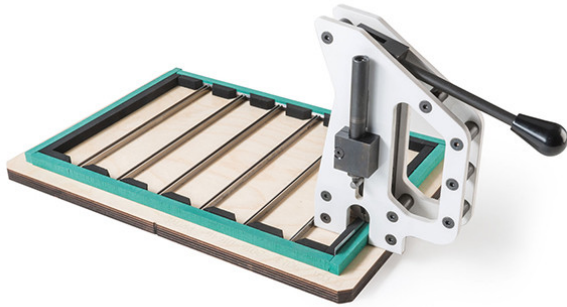

Extracteur de filets Easy

Description du produit :

Capacité du modèle EASY 87 : maximum 6 points

Description brève du produit :

Le modèle Easy 87 convient pour des filets jusque 6 points d'épaisseur.

Attributs du produit :

Designation: Mâchoire 15mm pour Easy 87, Extracteur de filets Easy 87

Conditionnement: 1, 1 unité